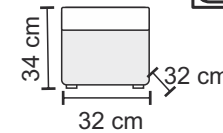

Olga Fotel

[EN] Armchair Olga

↔ 65 cm   ↑ 104 cm   ↗ 78 cm

UWAGA! CZARNY KOLOR
NIEDOSTĘPNY W FOTELU
[EN] BLACK COLOUR NOT
AVAILABLE

Loca

Suzi Bis

Alf

Lotos

Margo

Max

Lupo

Mała

Cube