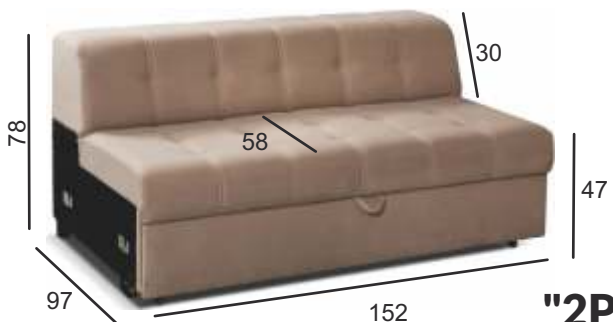

BELLA to kolekcja dużych mebli modułowych, wyróżniających się wyrazistymi, ozdobnymi przeszyciami. Stylowe i funkcjonalne, doskonale wpisują się w przestronne wnętrza, oferując wygodę na najwyższym poziomie.

[EN] BELLA is a collection of large modular furniture, distinguished by its bold, decorative stitching. Stylish and functional, it fits perfectly into spacious interiors, offering top-level comfort

Bella
moduły
[EN] modules

"2P"