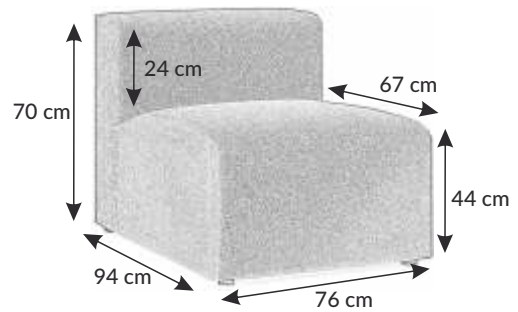

Alf system

BL+1+1+BP

↔ 208 cm ↑ 70 cm ↗ 95 cm

"BL"

"BP"

"1"

"PUFA"

Bella system

KOLEKCJA MODUŁOWA

[EN] BELLA collection

BL+2F+R+OTP

↔ 268 cm ↑ 78 cm ↗ 235 cm

☾☆☆☆
205 x 125 cm

BELLA to kolekcja dużych mebli modułowych, wyróżniających się wyrazistymi, ozdobnymi przeszyciami. Stylowe i funkcjonalne, doskonale wpisują się w przestronne wnętrza, oferując wygodę na najwyższym poziomie.

[EN] MINI is a new collection available in four different sizes. Depending on the size of interior you can choose a corner sofa in the adequate size.

↔ 242 cm ↑ 94 cm ↗ 145 cm

☾☆☆
202 x 147 cm

☆☆☆
202 x 147 cm

Ibiza 2R

↔ 159 cm ↕ 89-98 cm ↗ 93 cm

Ibiza 3R

↔ 179 cm ↕ 89-98 cm ↗ 93 cm

☾☆☆
1R. 193 x 68 cm
2R. 193 x 118 cm
3R. 193 x 138 cm
dł. cał. po rozłożeniu 225 cm
[EN] total length after
unfolding the sofa 225 cm