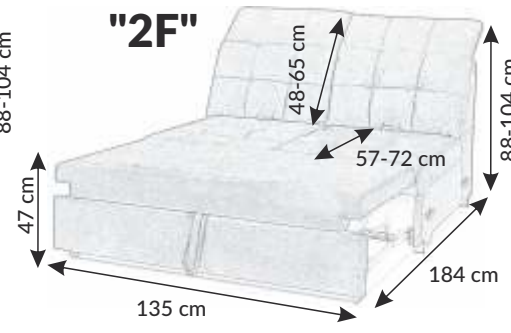

Boss system
[EN] elements

30 cm

"2F"