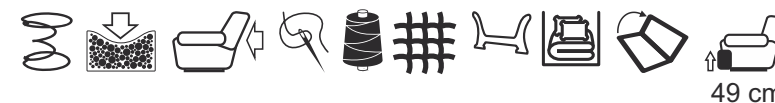

dł. cał. po rozłożeniu 202 cm

[EN] total length after unfolding the sofa 202 cm

←→ 68 cm ↑↓ 45 cm ↗ 46 cm

Iza Bis 2R

↔ 142 cm ↑ 85 cm ↗ 95 cm

203 x 116 cm

dł. cał. po rozłożeniu 210 cm

[EN] total length after unfolding the sofa 210 cm