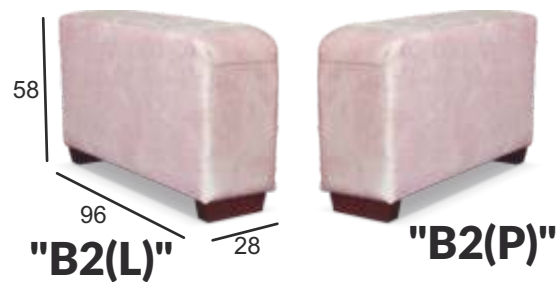

STWÓRZ SWÓJ WŁASNY NAROŻNIK - DOSTĘPNE MODUŁY SYSTEMU

Elementy kolekcji DOMINO można dowolnie połączyć z innymi modułami systemu otrzymując spersonalizowany mebel dopasowany do Twojego wnętrza.

[EN] Elements of the DOMINO collection can be freely combined in a modular system to obtain a personalized piece of furniture tailored to your interior.