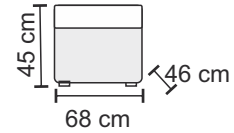

↔ 65 cm ↑ 104 cm ↗ 78 cm

UWAGA! CZARNY KOLOR
NIEDOSTĘPNY W FOTELU
[EN] BLACK COLOUR NOT
AVAILABLE

Loca

Suzi Bis

Alf

Lotos

Margo

Max