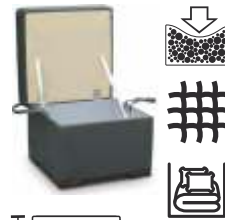

↔ 65 cm ↑ 104 cm ↗ 78 cm

UWAGA! CZARNY KOLOR
NIEDOSTĘPNY W FOTELU
[EN] BLACK COLOUR NOT
AVAILABLE

Loca

Suzi Bis

Alf

Lotos

Margo

Max