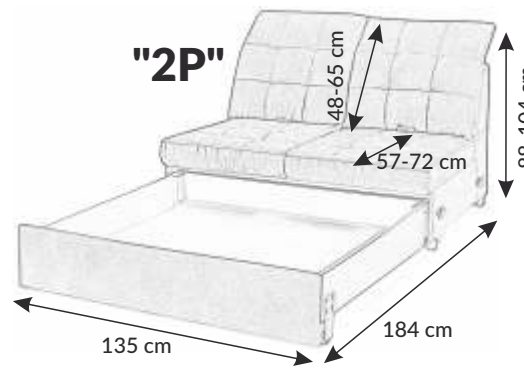

Boss system
[EN] elements

"2P"

30 cm

"2P"