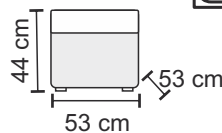

↔ 65 cm ↑ 104 cm ↗ 78 cm

UWAGA! CZARNY KOLOR
NIEDOSTĘPNY W FOTELU
[EN] BLACK COLOUR NOT
AVAILABLE

Loca

Suzi Bis

Alf

Lotos

Margo

Max