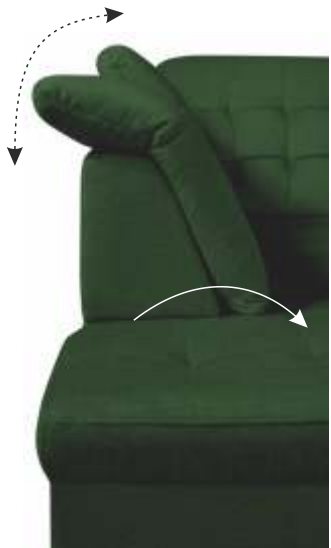

270 x 140 cm

Lewy
[EN] Left

Boss U

↔ 348 cm   ↕ 88-104 cm   ↗ 228 cm