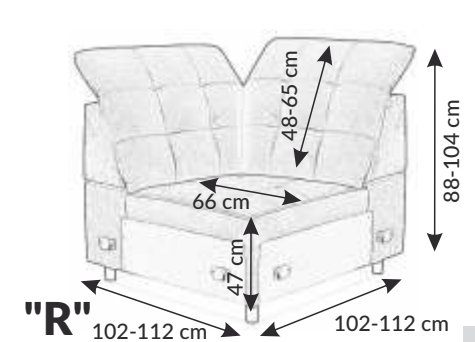

"R"

Marsala

Lewy
[EN] Left

47 cm

Mebel, który swą niezwykłą funkcjonalnością oczaruje wszystkich Twoich gości.
[EN] The corner sofa that will enchant all guests with its extraordinary functionality.

↔ 279 cm ↕ 89-109 cm ↗ 205 cm