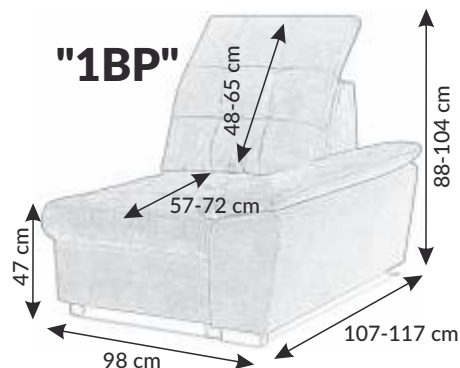

Boss system
[EN] elements

30 cm

"1BP"