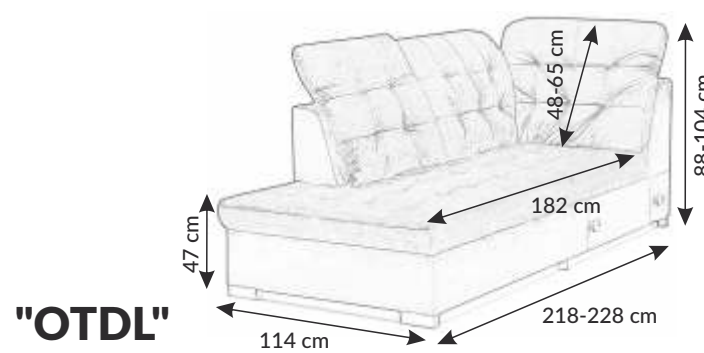

Boss system

[EN] elements

"OTDL"