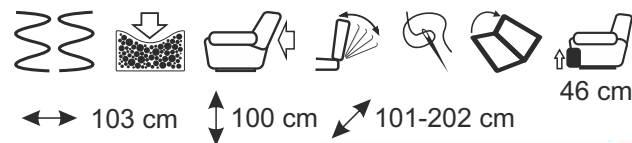

202 x 80 cm

dł. cał. po rozłożeniu 202 cm

[EN] total length after unfolding the sofa 202 cm

Suzi Bis

←→ 104 cm   ↑↓ 91 cm   ↗ 109-188 cm

Fotel czy szeszel? Wybór nigdy nie był prostszy! SUZI to idealne rozwiązanie do wnętrz o ograniczonej przestrzeni, które pozwoli zaoszczędzić miejsce zachowując maksimum wygody i komfortu.

[EN] Armchair or chaise longue? The choice has never been easier! SUZI is the ideal solution for interiors with limited space, saving space while maintaining maximum comfort and convenience.

188 x 79 cm

dł. cał. po rozłożeniu 202 cm

[EN] total length after unfolding the sofa 202 cm

←→ 68 cm   ↑↓ 45 cm   ↗ 46 cm