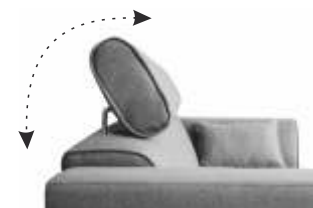

☾☆☆
1R. 193 x 68 cm
2R. 193 x 118 cm
3R. 193 x 138 cm
dł. cał. po rozłożeniu 225 cm
[EN] total length after
unfolding the sofa 225 cm