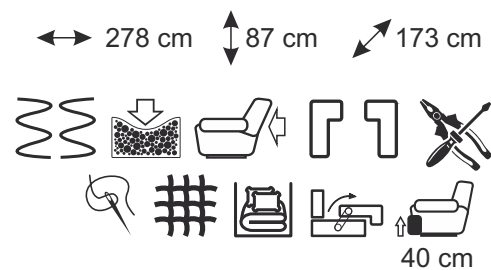

"R"

Marsala

Lewy
[EN] Left

47 cm

Mebel, który swą niezwykłą funkcjonalnością oczaruje wszystkich Twoich gości.
[EN] The corner sofa that will enchant all guests with its extraordinary functionality.

↔ 279 cm ↕ 89-109 cm ↗ 205 cm

★★★
205 x 135 cm

Nowoczesny design z praktycznymi rozwiązaniami.

[EN] Modern design with practical solutions.

Perla
Prawy [EN] Right

Domino system

PRZYKŁADOWE KONFIGURACJE

[EN] Domino collection

Uniwersalny P/L
[EN] Universal R/L