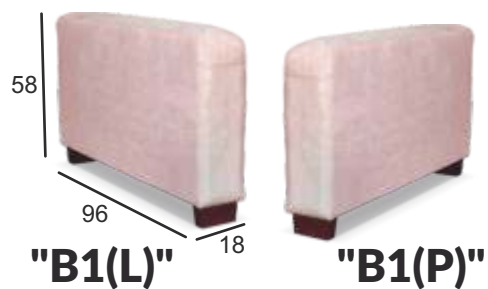

STWÓRZ SWÓJ WŁASNY NAROŻNIK - DOSTĘPNE MODUŁY SYSTEMU

Elementy kolekcji DOMINO można dowolnie połączyć z innymi modułami systemu otrzymując spersonalizowany mebel dopasowany do Twojego wnętrza.

[EN] Elements of the DOMINO collection can be freely combined in a modular system to obtain a personalized piece of furniture tailored to your interior.