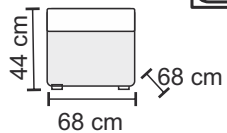

↔ 65 cm ↑ 104 cm ↗ 78 cm

UWAGA! CZARNY KOLOR
NIEDOSTĘPNY W FOTELU
[EN] BLACK COLOUR NOT
AVAILABLE

Loca

Suzi Bis

Alf

Lotos

Margo

Max