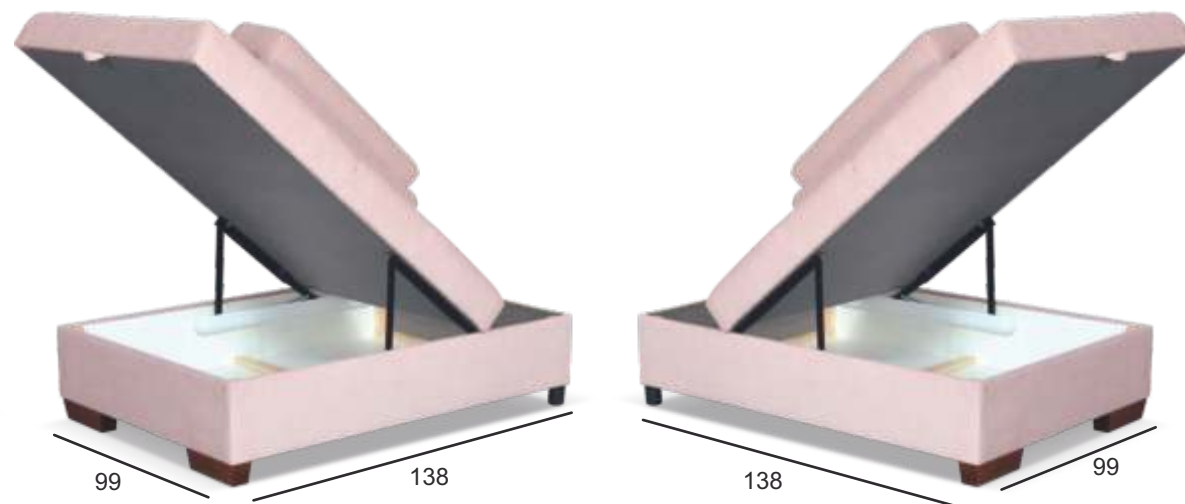

STWÓRZ SWÓJ WŁASNY NAROŻNIK - DOSTĘPNE MODUŁY SYSTEMU

Elementy kolekcji DOMINO można dowolnie połączyć z innymi modułami systemu otrzymując spersonalizowany mebel dopasowany do Twojego wnętrza.

[EN] Elements of the DOMINO collection can be freely combined in a modular system to obtain a personalized piece of furniture tailored to your interior.