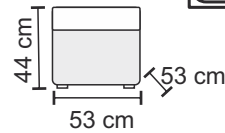

↔ 65 cm ↑ 104 cm ↗ 78 cm

UWAGA! CZARNY KOLOR
NIEDOSTĘPNY W FOTELU
[EN] BLACK COLOUR NOT
AVAILABLE

Loca

Suzi Bis

Alf

Lotos

Margo

Max