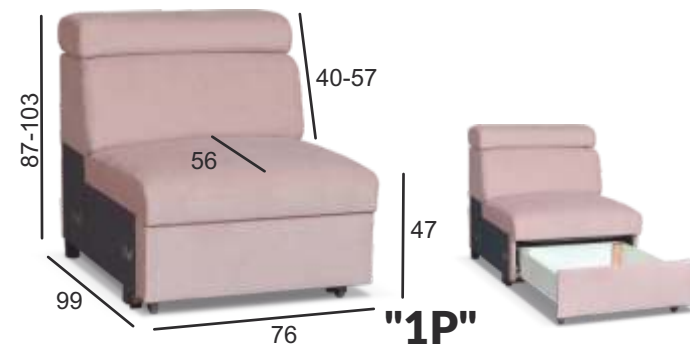

STWÓRZ SWÓJ WŁASNY NAROŻNIK - DOSTĘPNE MODUŁY SYSTEMU

Elementy kolekcji DOMINO można dowolnie połączyć z innymi modułami systemu otrzymując spersonalizowany mebel dopasowany do Twojego wnętrza.

[EN] Elements of the DOMINO collection can be freely combined in a modular system to obtain a personalized piece of furniture tailored to your interior.