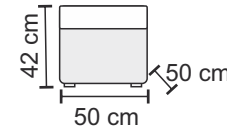

Olga Fotel

[EN] Armchair Olga

↔ 65 cm   ↑ 104 cm   ↗ 78 cm

UWAGA! CZARNY KOLOR
NIEDOSTĘPNY W FOTELU
[EN] BLACK COLOUR NOT
AVAILABLE

Loca

Suzi Bis

Alf

Lotos

Margo

Max

Lupo

Mała

Cube