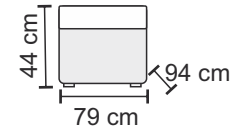

Olga Fotel

[EN] Armchair Olga

↔ 65 cm   ↑ 104 cm   ↗ 78 cm

UWAGA! CZARNY KOLOR
NIEDOSTĘPNY W FOTELU
[EN] BLACK COLOUR NOT
AVAILABLE

Loca

Suzi Bis

Alf

Lotos

Margo

Max

Lupo

Mała

Cube