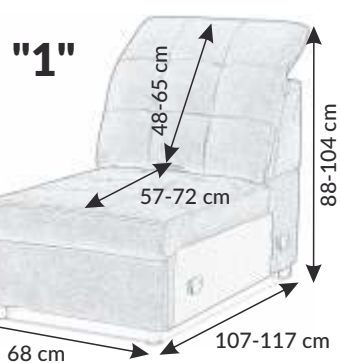

"1BP"

"1BP"

"1"