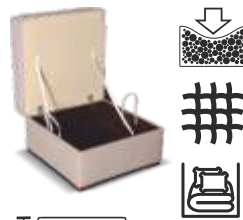

↔ 65 cm ↑ 104 cm ↗ 78 cm

UWAGA! CZARNY KOLOR
NIEDOSTĘPNY W FOTELU
[EN] BLACK COLOUR NOT
AVAILABLE

Loca

Suzi Bis

Alf

Lotos

Margo

Max