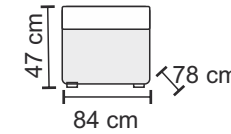

↔ 65 cm ↑ 104 cm ↗ 78 cm

UWAGA! CZARNY KOLOR
NIEDOSTĘPNY W FOTELU
[EN] BLACK COLOUR NOT
AVAILABLE

Loca

Suzi Bis

Alf

Lotos

Margo

Max