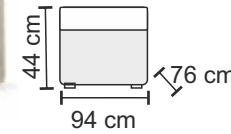

↔ 65 cm ↑ 104 cm ↗ 78 cm

UWAGA! CZARNY KOLOR
NIEDOSTĘPNY W FOTELU
[EN] BLACK COLOUR NOT
AVAILABLE

Loca

Suzi Bis

Alf

Lotos

Margo

Max