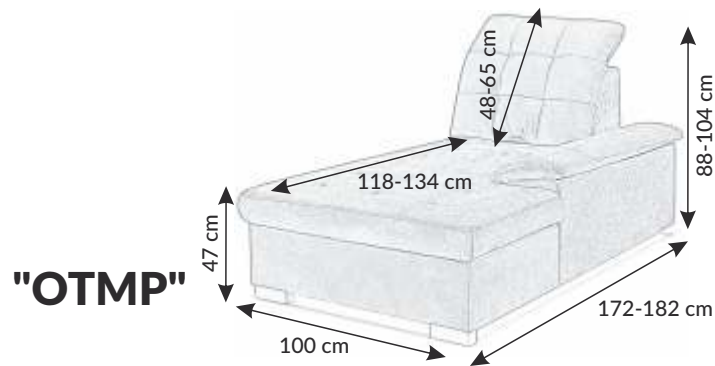

Boss system

[EN] elements

"OTMP"