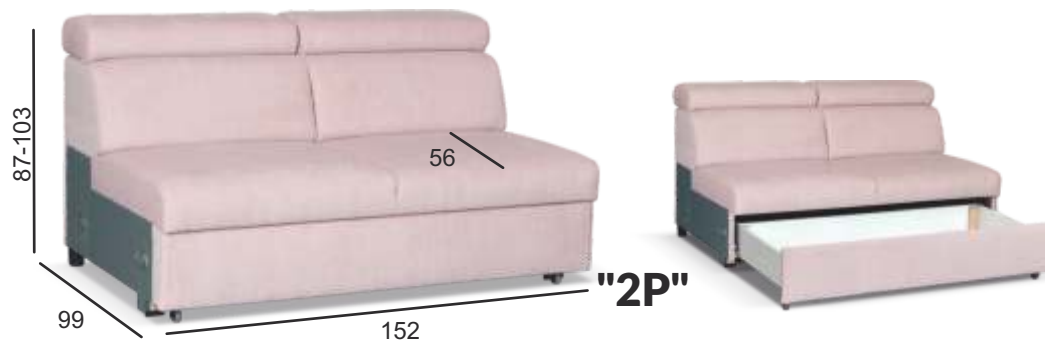

STWÓRZ SWÓJ WŁASNY NAROŻNIK - DOSTĘPNE MODUŁY SYSTEMU

Elementy kolekcji DOMINO można dowolnie połączyć z innymi modułami systemu otrzymując spersonalizowany mebel dopasowany do Twojego wnętrza.

[EN] Elements of the DOMINO collection can be freely combined in a modular system to obtain a personalized piece of furniture tailored to your interior.