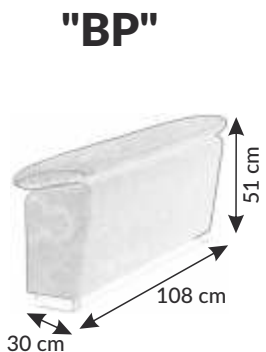

↔ 277 cm ↕ 88-104 cm ↗ 229 cm

Boss L

Prawy
[EN] Right

Idealny wybór dla tych, którzy pragną połączyć funkcjonalność z estetyką.
[EN] An ideal choice for those who want to combine functionality with aesthetics.

209 x 140 cm

Lewy
[EN] Left

Boss Mini

↔ 261 cm ↕ 88-104 cm ↗ 182 cm

Narożnik BOSS o modułowej budowie, umożliwiającą dostosowanie konfiguracji do różnych rozmiarów pomieszczeń.
[EN] Boss the modular collection that can be adjusted to fit different room sizes.

Boss system
[EN] elements

"BL"

"BP"

"1"

"1BL"

"1BP"

"2P"

"2F"